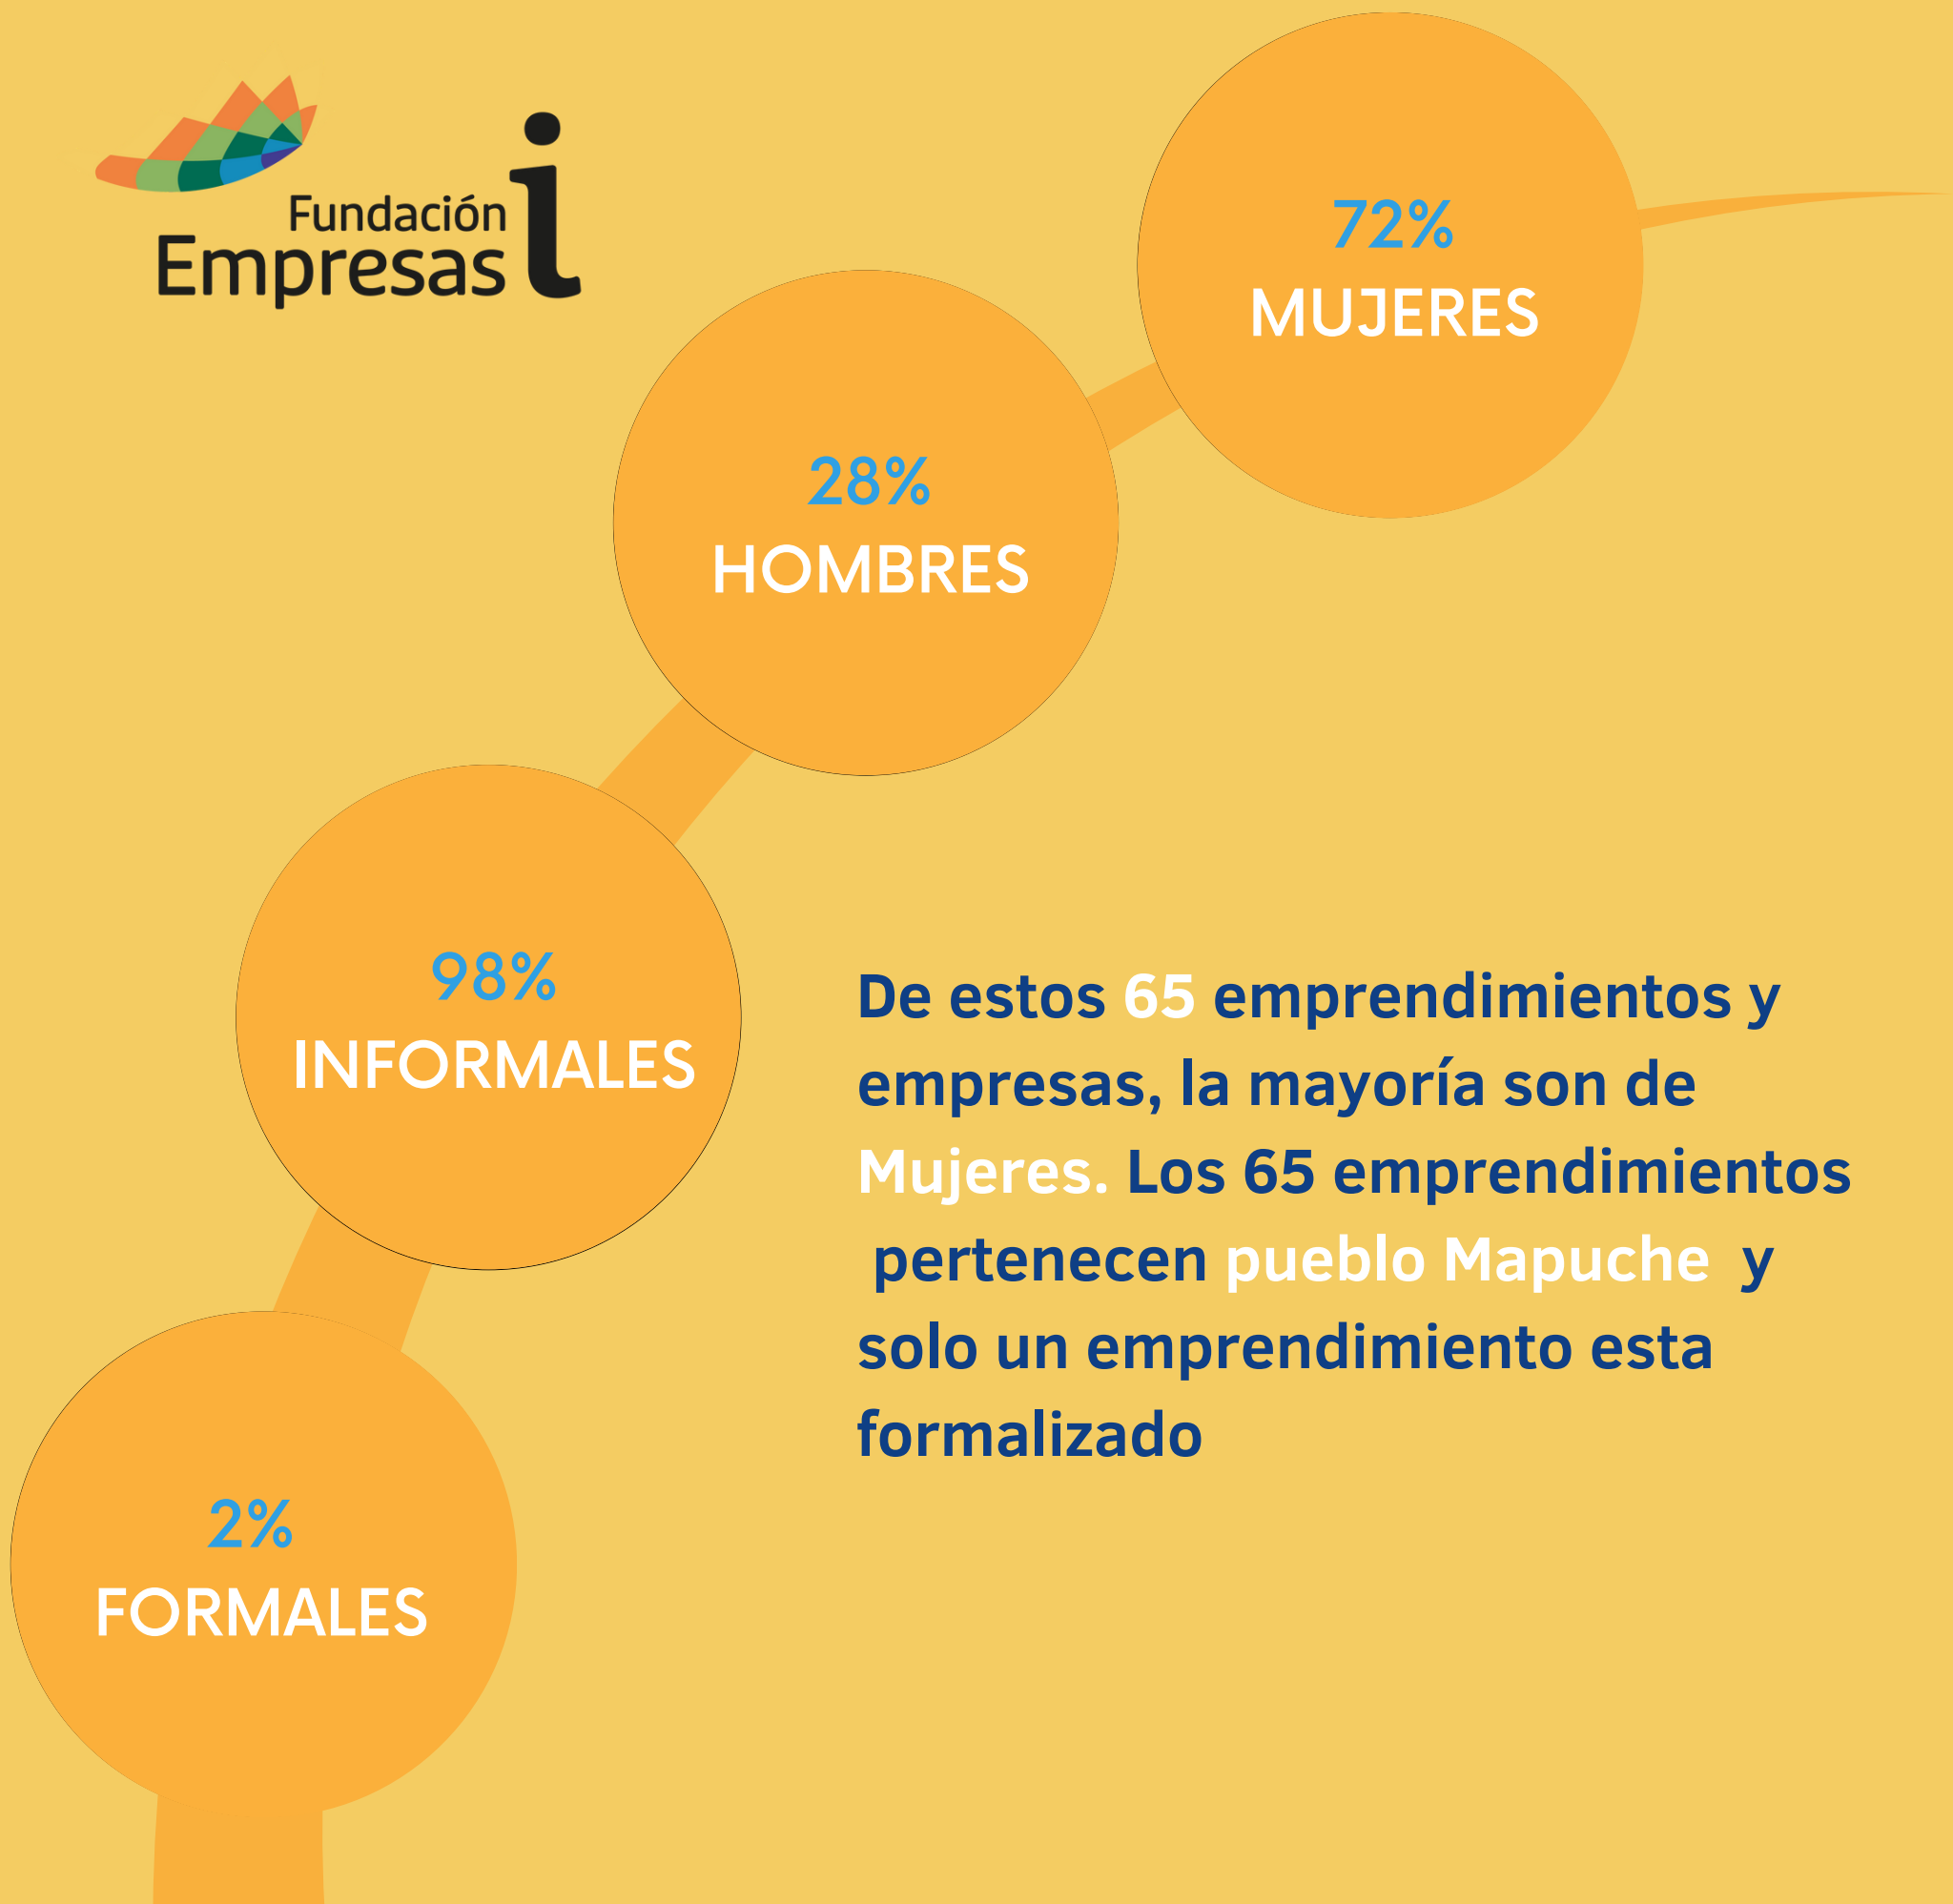

Catastro Empresas y Emprendimientos Indígenas

MAULE

Elaborado por la Fundación Empresas Indígenas

empresasindigenas.org

Embajada
de los Estados Unidos
de América
Santiago, Chile

En la región de Maule existen **65** emprendimientos y empresas indígenas, ubicados en **15** comunas

Fuente: Elaboración propia a partir de información solicitada vía transparencia

Artesanía

Gastronomía

Agroalimentos

Otras
Actividades

**De los 65
emprendimientos
la mayoría se
dedica a:**