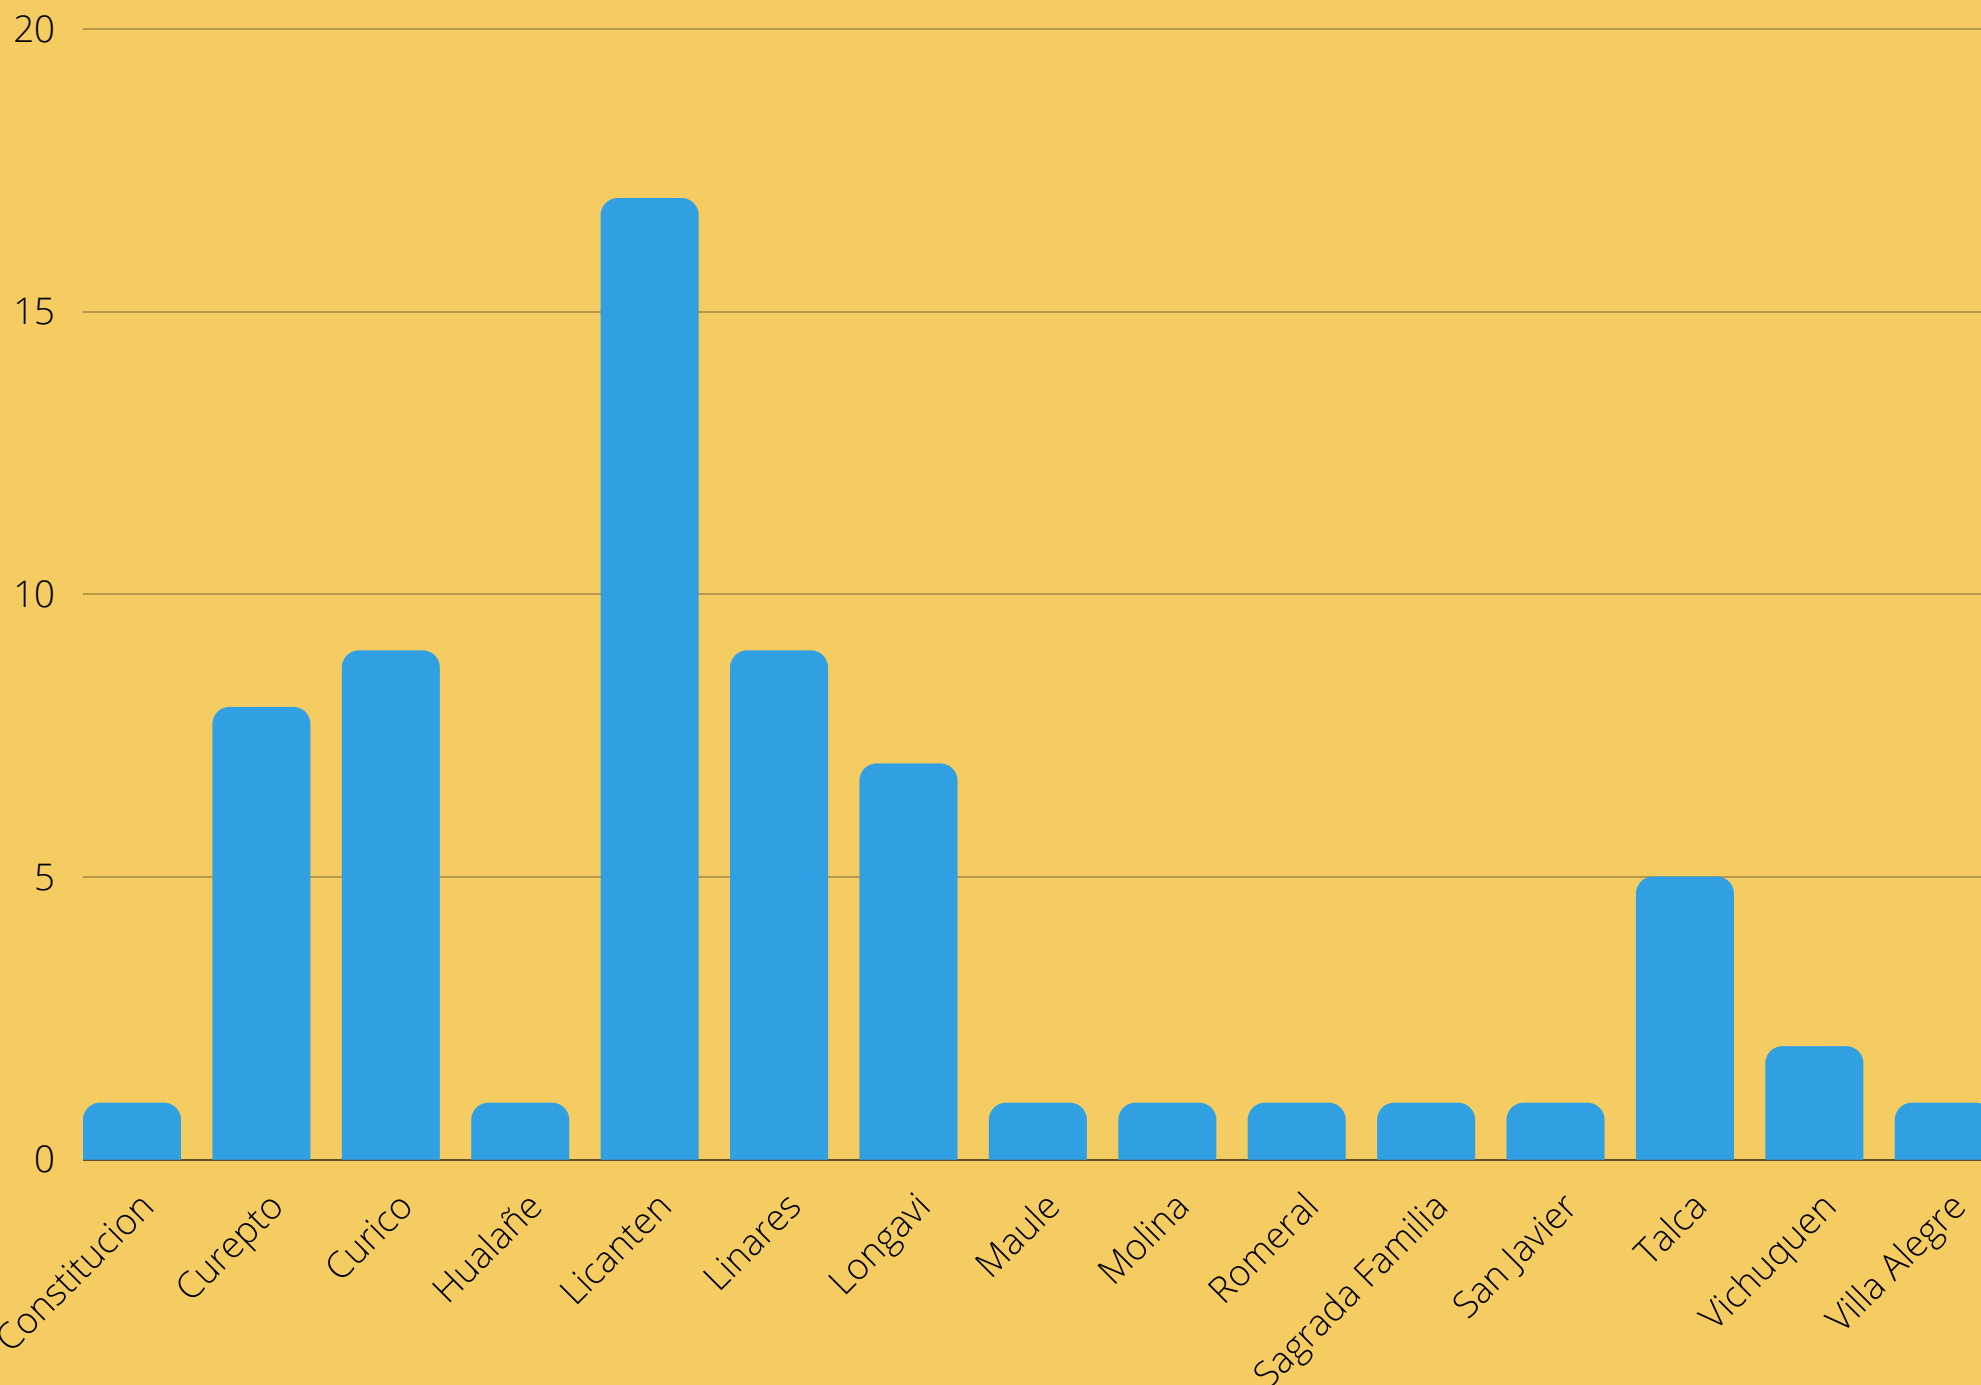

Catastro Empresas y Emprendimientos Indígenas

MAULE

Elaborado por la Fundación Empresas Indígenas

empresasindigenas.org

Embajada
de los Estados Unidos
de América
Santiago, Chile

En la región de Maule existen **65** emprendimientos y empresas indígenas, ubicados en **15** comunas

Fuente: Elaboración propia a partir de información solicitada vía transparencia

Artesanía

Gastronomía

Agroalimentos

Otras
Actividades

**De los 65
emprendimientos
la mayoría se
dedica a:**