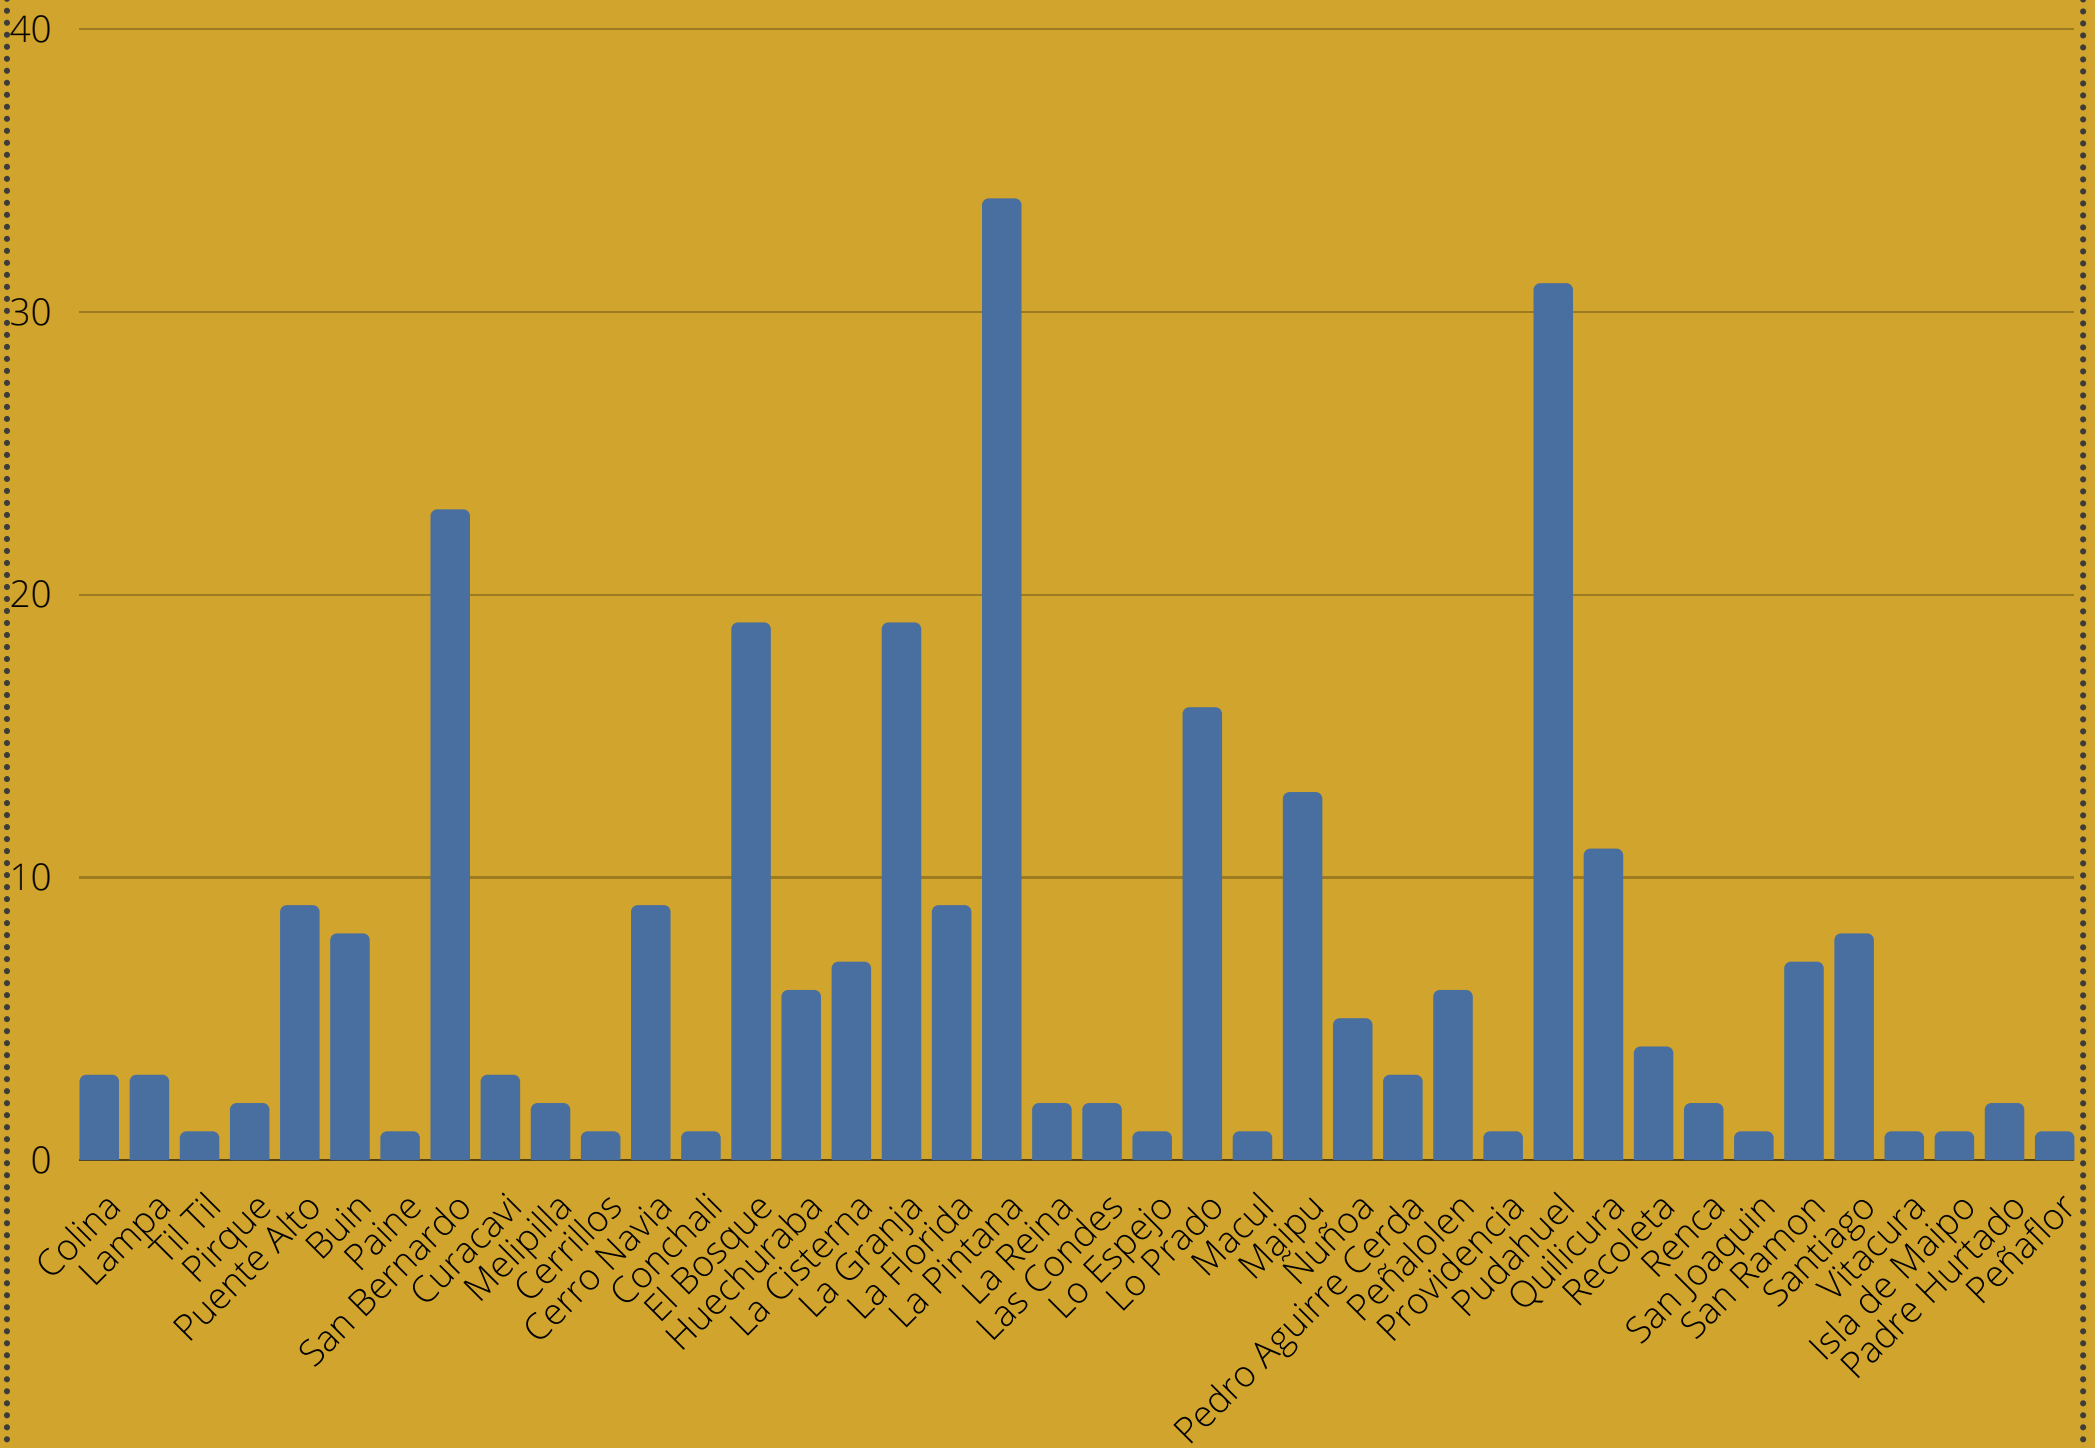

Catastro Empresas y Emprendimientos Indígenas

METROPOLITANA

Elaborado por la Fundación Empresas Indígenas

empresasindigenas.org

Embajada
de los Estados Unidos
de América
Santiago, Chile

Fundación
Empresas **i**

En la región Metropolitana existen 279 emprendimientos y empresas indígenas, ubicados en 40 comunas

Fuente: Elaboración propia a partir de información solicitada vía transparencia

24%
HOMBRES

76%
MUJERES

65%
INFORMALES

35%
FORMALES

De estos 279 emprendimientos y empresas, la mayoría son de mujeres. De los 279 emprendimientos del 16% no se tiene información a qué pueblo indígena pertenecen, el otro 84% pertenece en su mayoría al pueblo Mapuche

Fundación
Empresas i

Artesanía

Textil

Gastronomía

Comercio

**De los 279
emprendimientos
la mayoría se
dedica a 4 áreas**