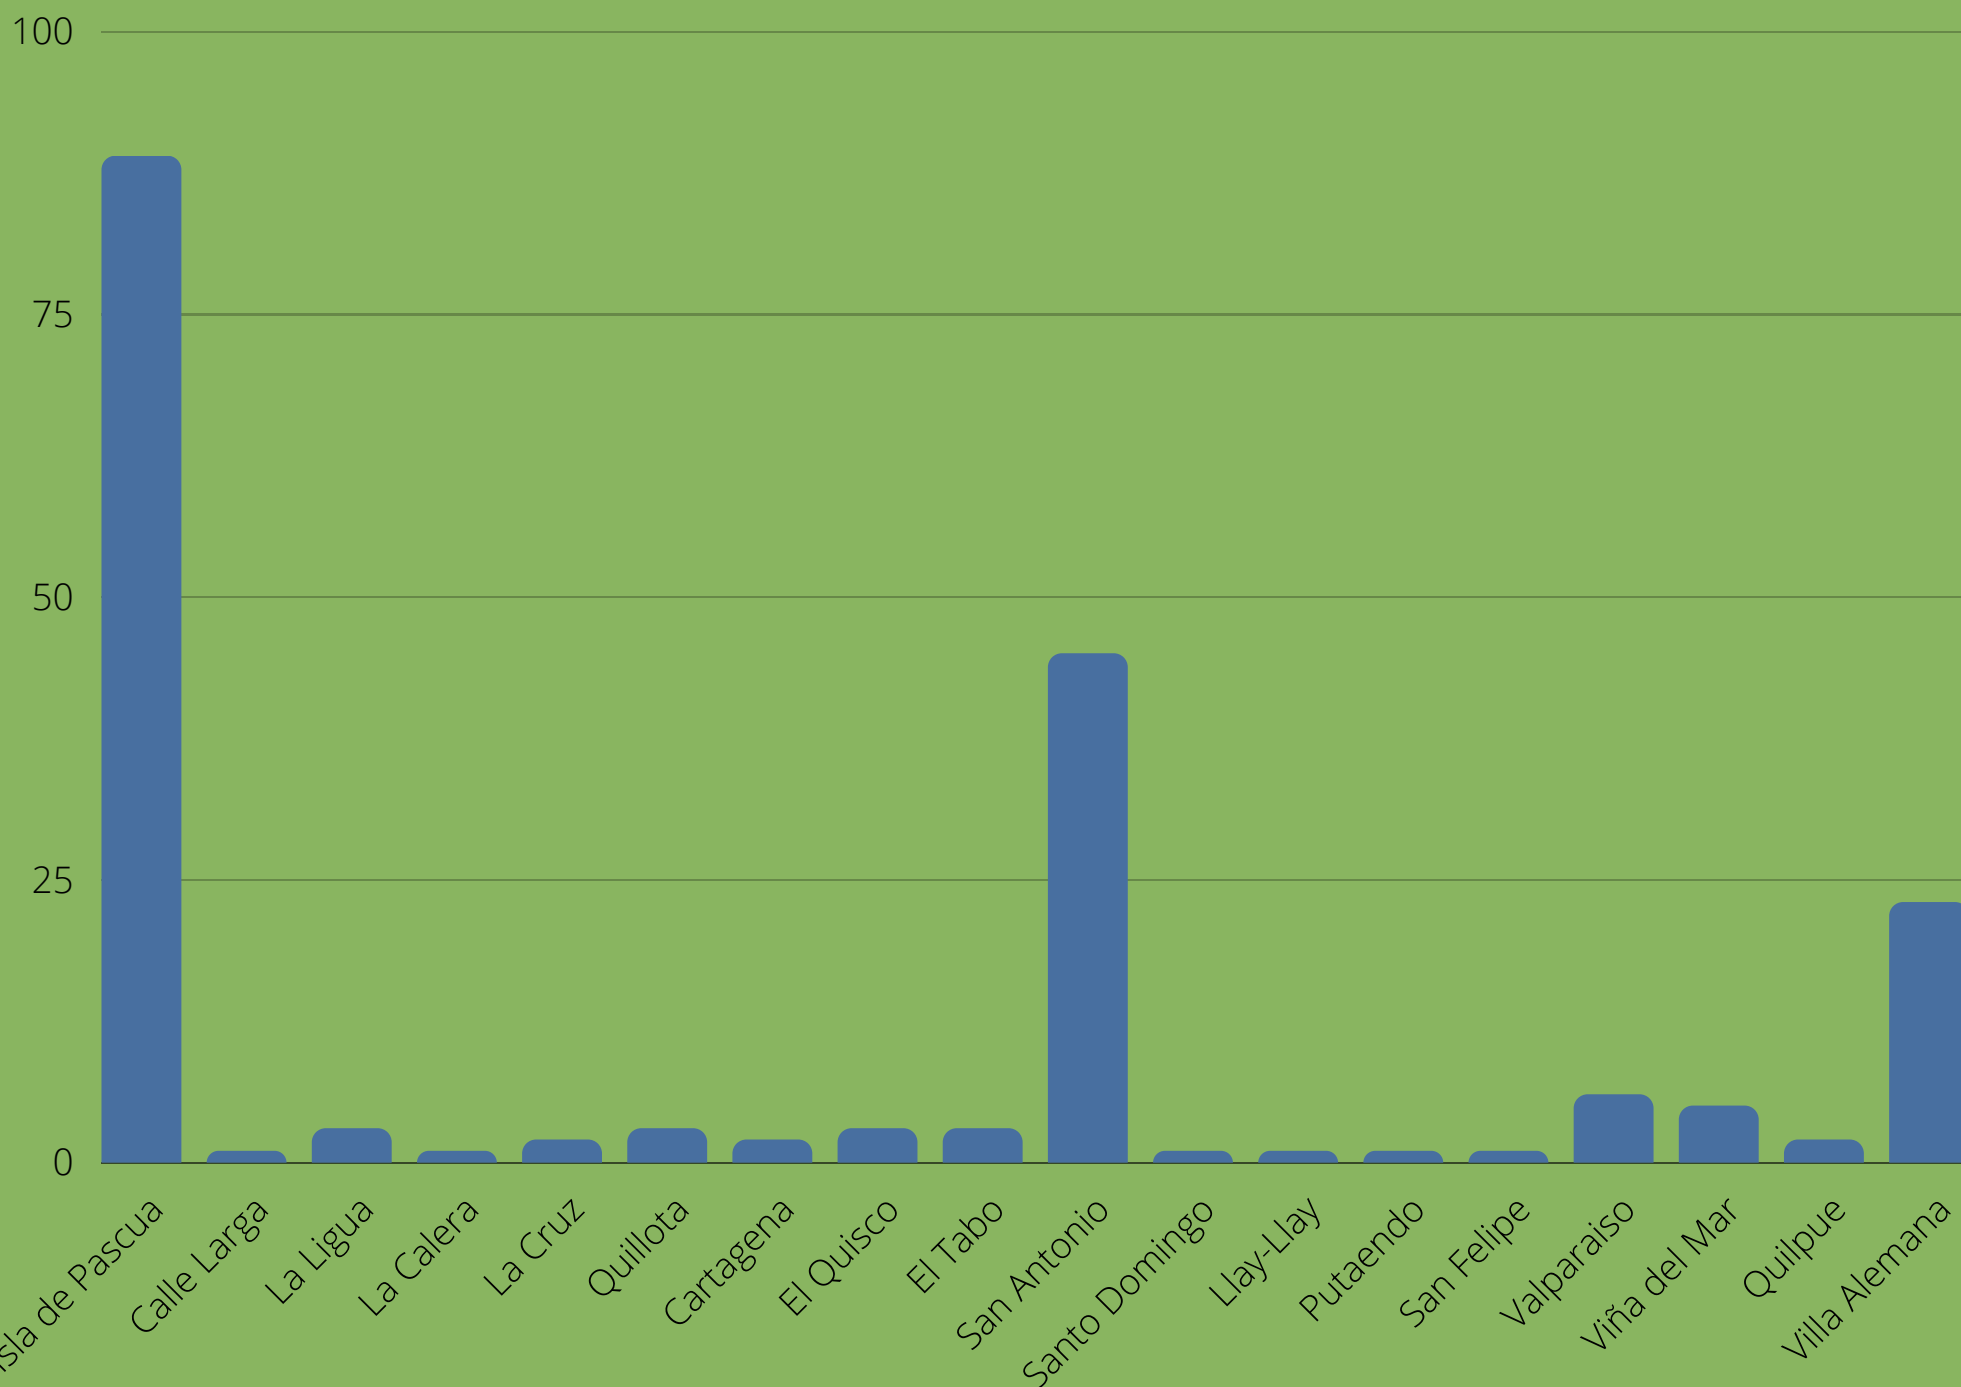

Catastro Empresas y Emprendimientos Indígenas

VALPARAÍSO

Elaborado por la Fundación Empresas Indígenas

empresasindigenas.org

Embajada
de los Estados Unidos
de América
Santiago, Chile

En la región de Valparaíso existen 192 emprendimientos y empresas indígenas, ubicados en 18 comunas

37%
HOMBRES

63%
MUJERES

65%
INFORMALES

35%
FORMALES

De estos 192 emprendimientos y empresas, la mayoría son de mujeres. De los 192 emprendimientos del 11% no se tiene información a qué pueblo indígena pertenecen, el otro 89% se divide entre el pueblo Rapa Nui (46%), pueblo Mapuche (42%), pueblo Diaguaita (-1%)

Agricultura

Textil

Diseño

Artesanías

De los 192
emprendimientos
la mayoría se
dedica a 4 áreas