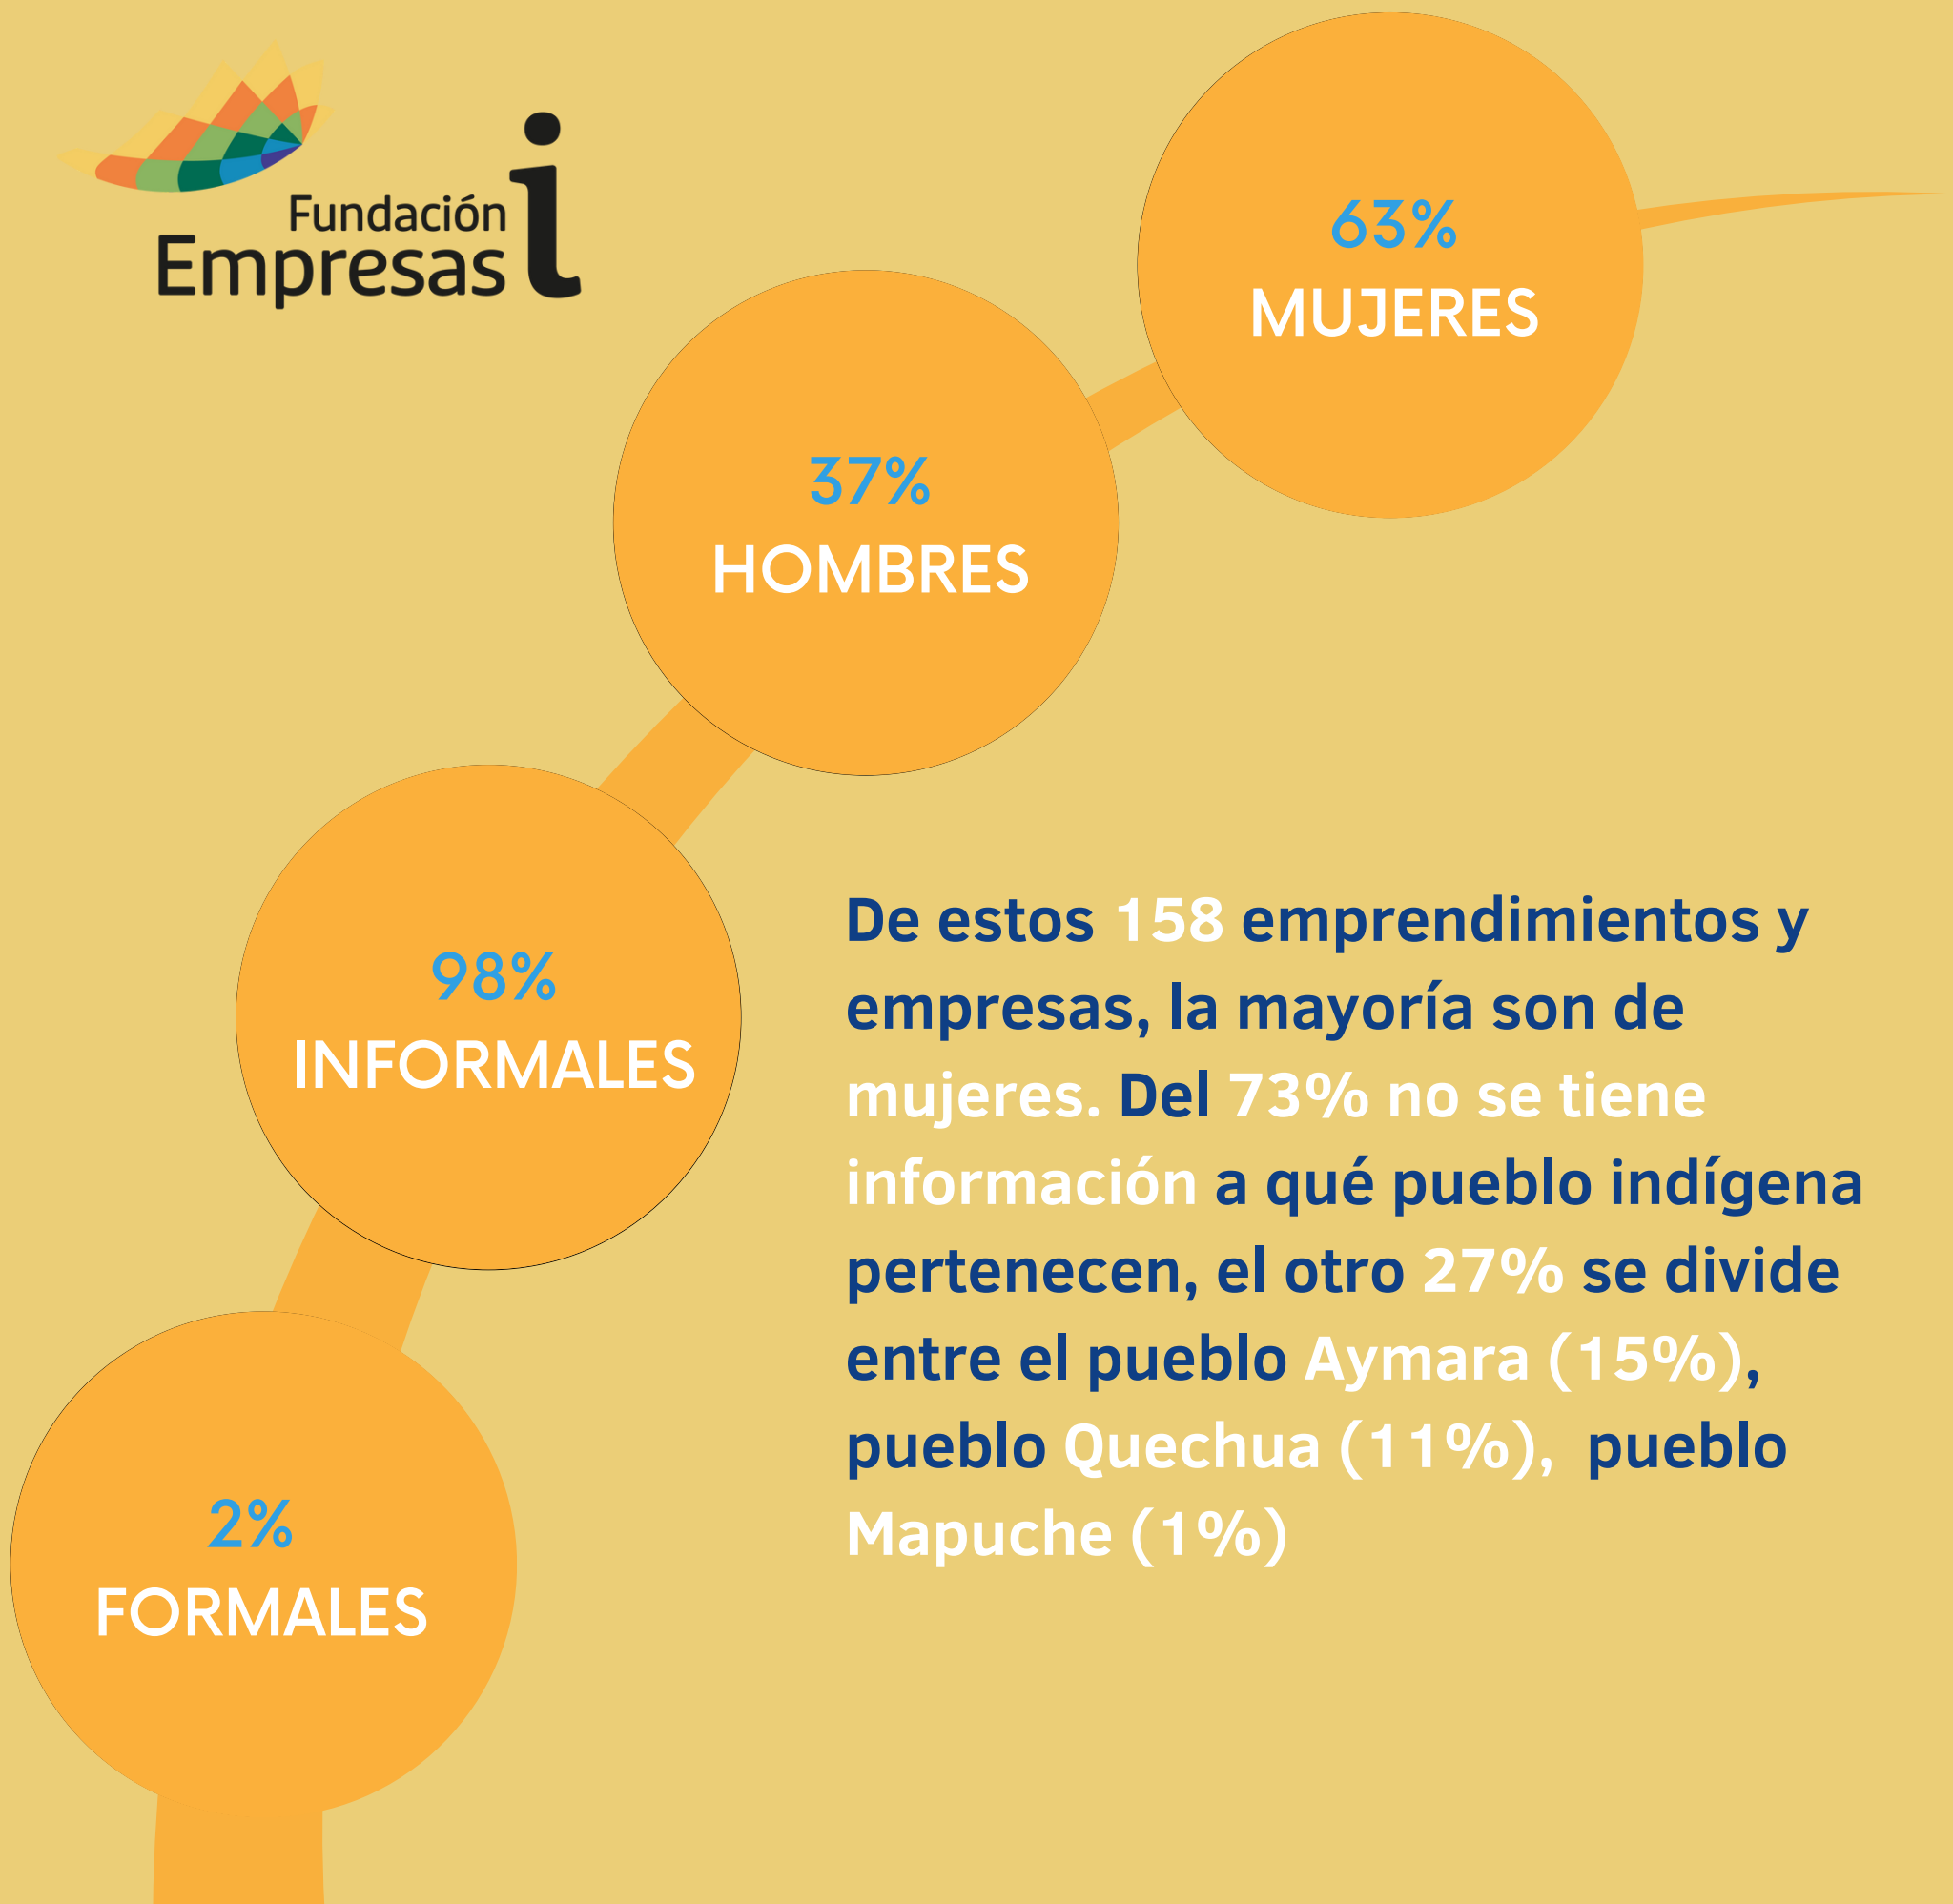

## Tarapacá

Elaborado por la Fundación Empresas Indígenas

[empresasindigenas.org](http://empresasindigenas.org)

Embajada  
de los Estados Unidos  
de América  
Santiago, Chile

# En la región de Tarapacá existen **158** emprendimientos y empresas indígenas, ubicados en 8 comunas

Fuente: Elaboración propia a partir de información solicitada vía transparencia

Artesanía

Textil

Turismo y  
Hotelería

Gastronomía y  
Restoranes

**De los 158  
emprendimientos  
la mayoría se  
dedica a 4 áreas**