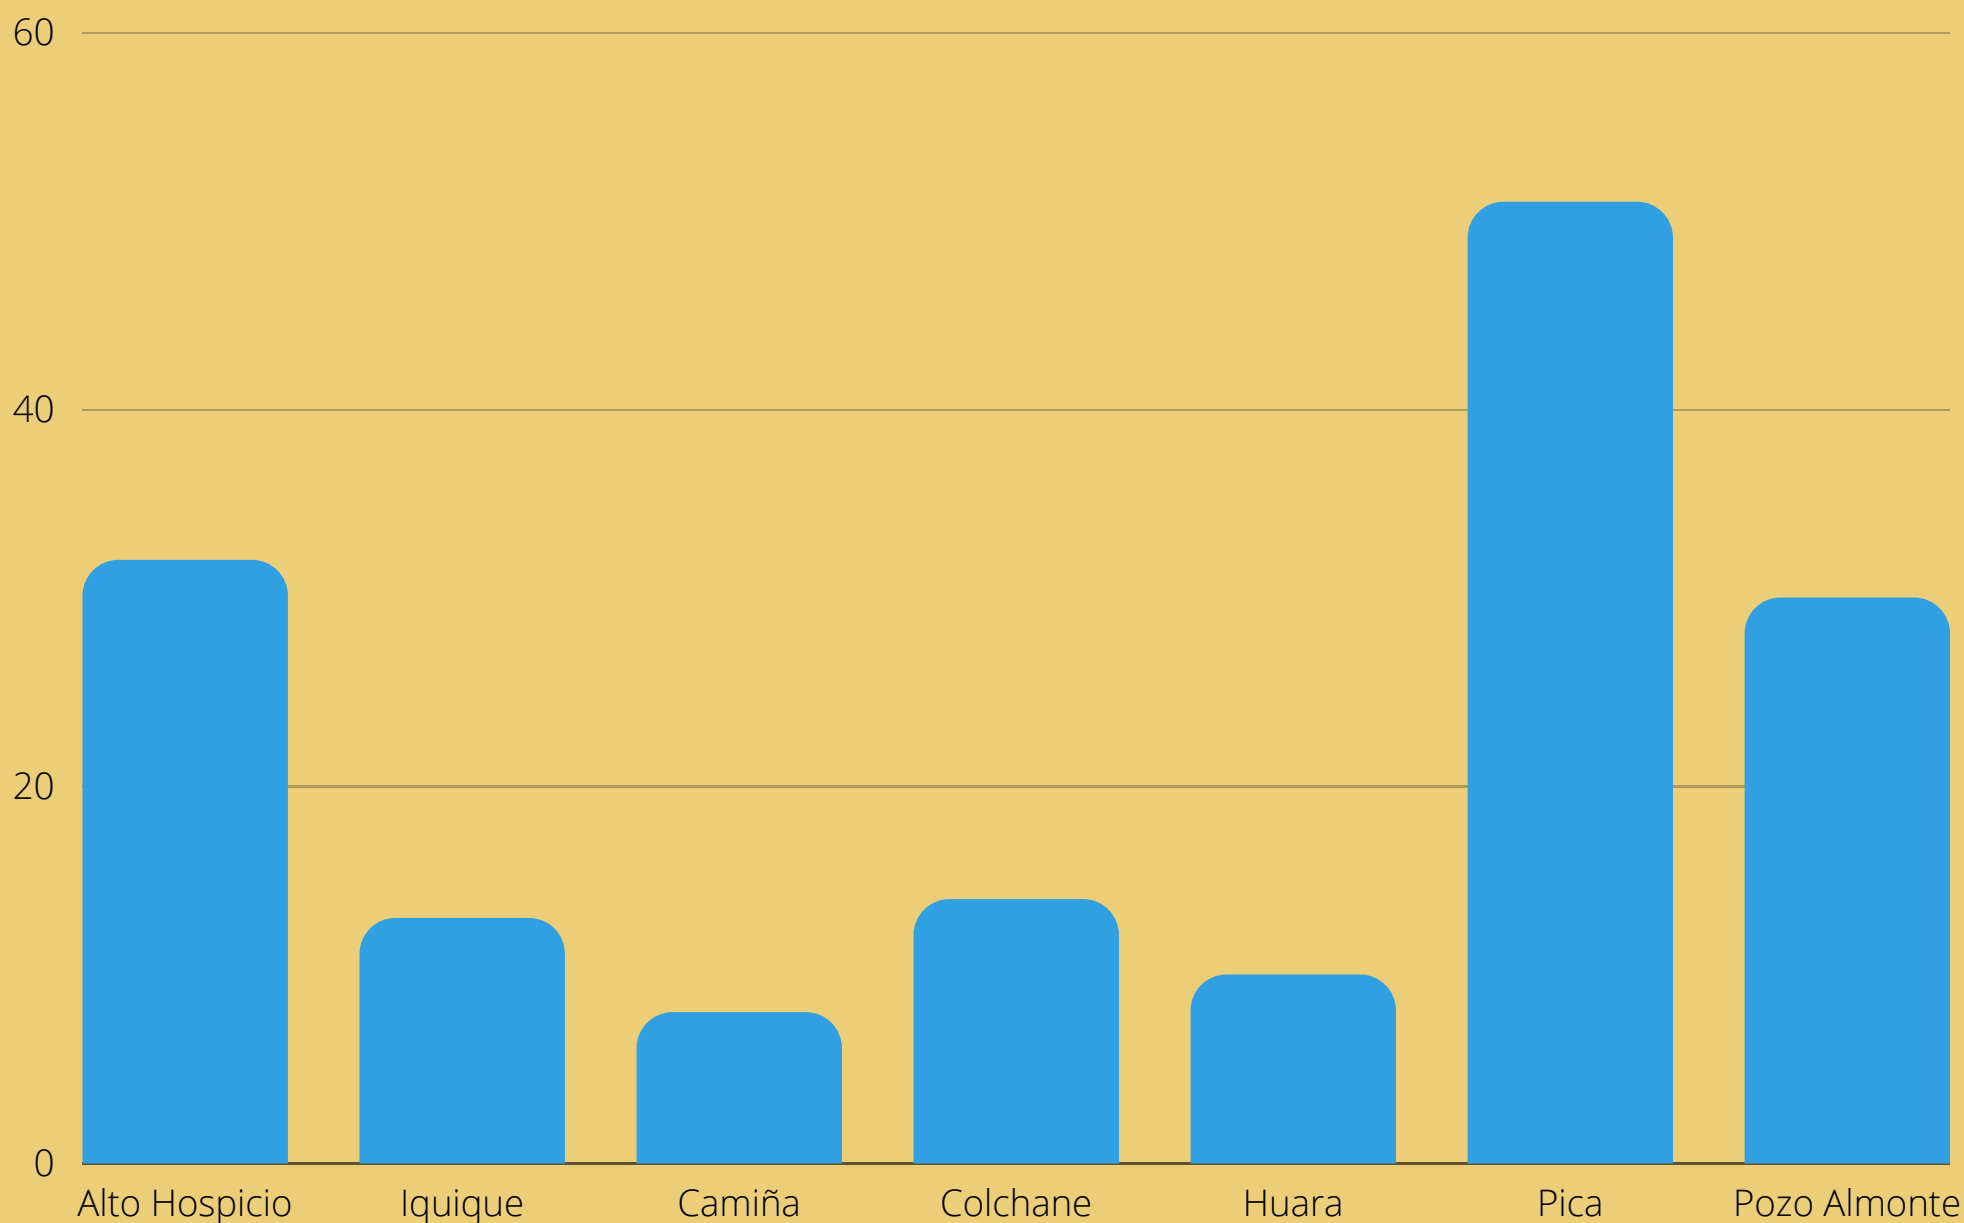

## Tarapacá

Elaborado por la Fundación Empresas Indígenas

[empresasindigenas.org](http://empresasindigenas.org)

Embajada  
de los Estados Unidos  
de América  
Santiago, Chile

# En la región de Tarapacá existen **158** emprendimientos y empresas indígenas, ubicados en 8 comunas

Fuente: Elaboración propia a partir de información solicitada vía transparencia

Artesanía

Textil

Turismo y  
Hotelería

Gastronomía y  
Restoranes

**De los 158  
emprendimientos  
la mayoría se  
dedica a 4 áreas**