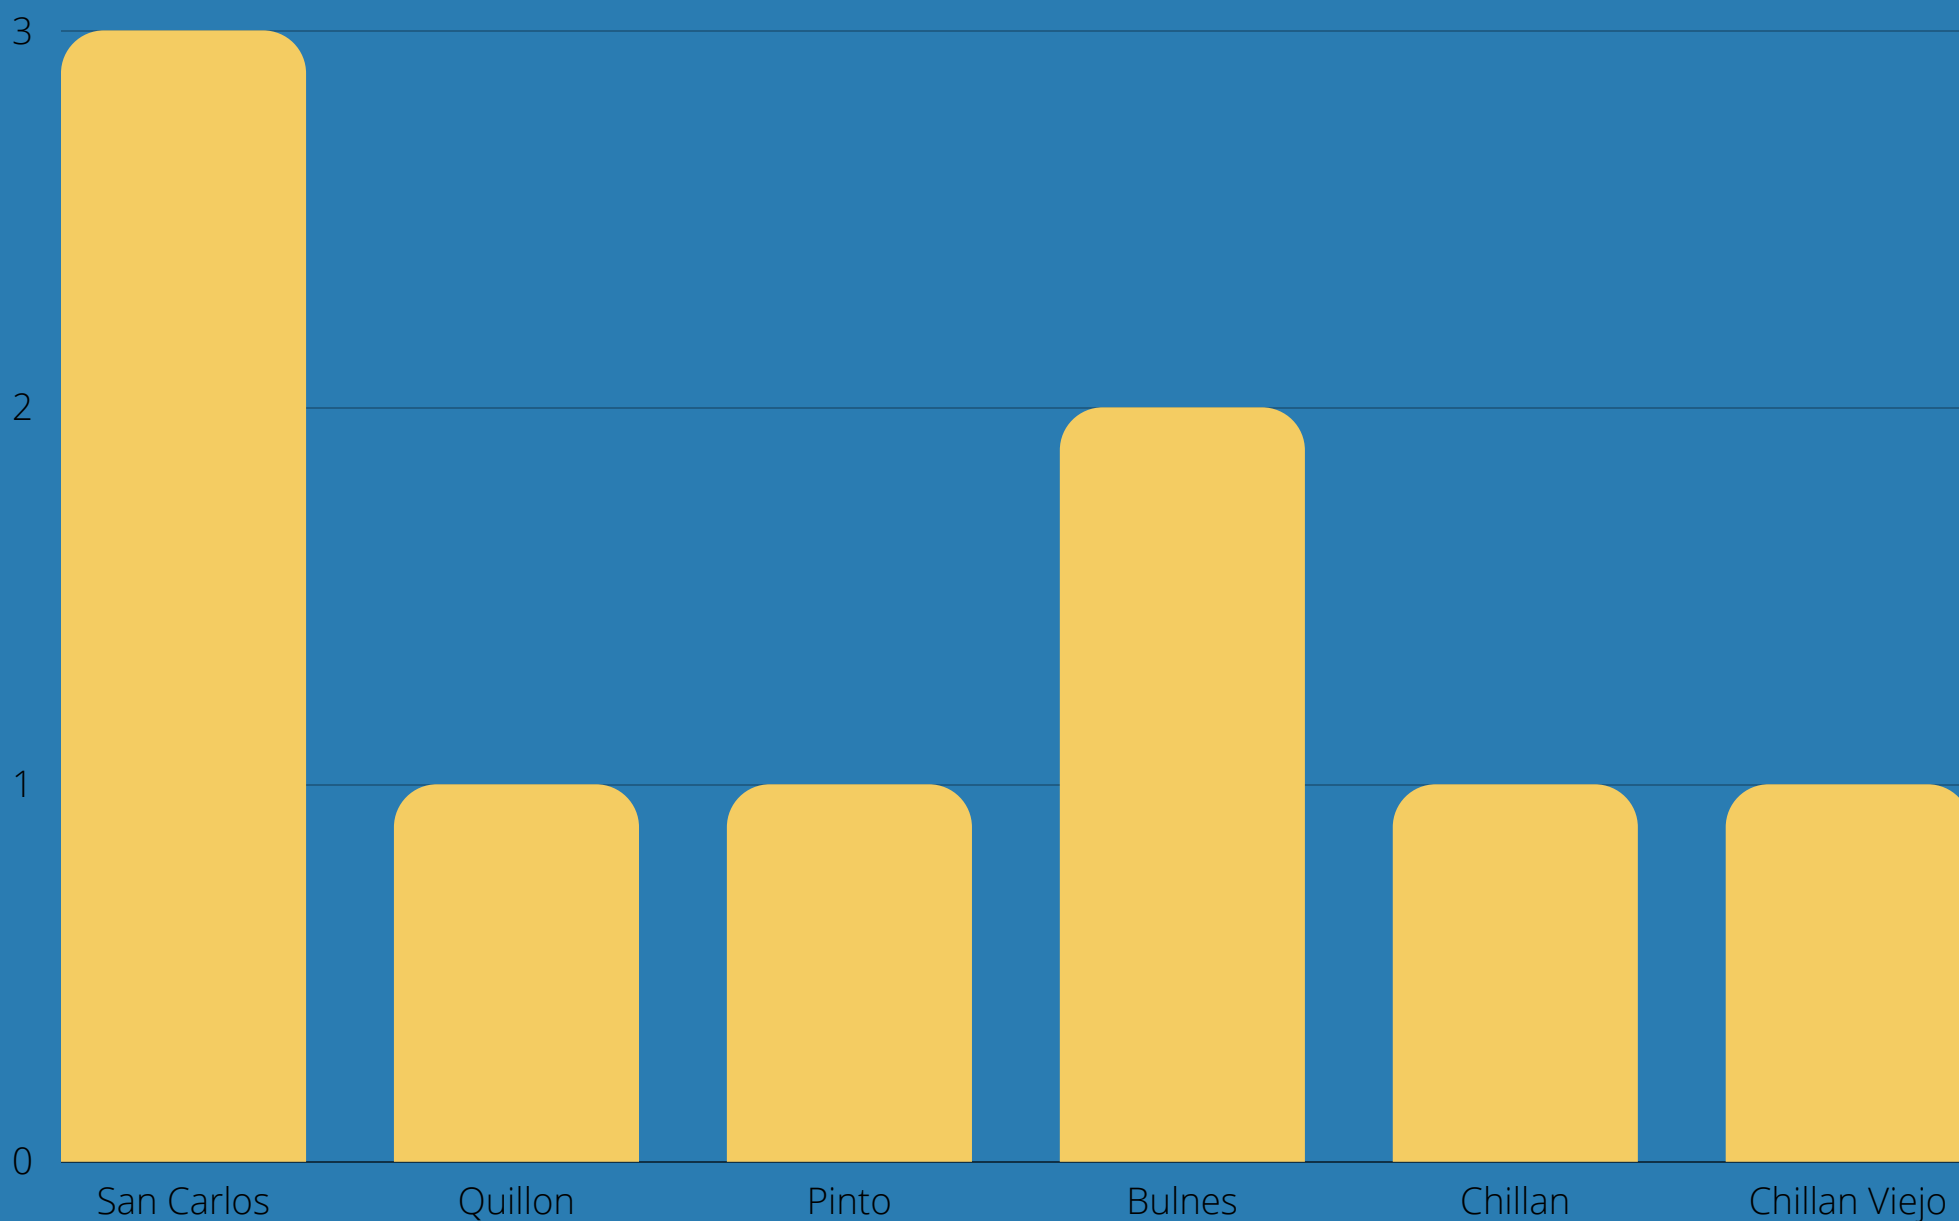

## ÑUBLE

Elaborado por la Fundación Empresas Indígenas

[empresasindigenas.org](http://empresasindigenas.org)

Embajada  
de los Estados Unidos  
de América  
Santiago, Chile

En la región de Ñuble existen **9 emprendimientos** y empresas indígenas, ubicados en 6 comunas

Agricultura

Gastronomía

Textil

Turismo

Los **9**  
emprendimientos se  
dedican a: