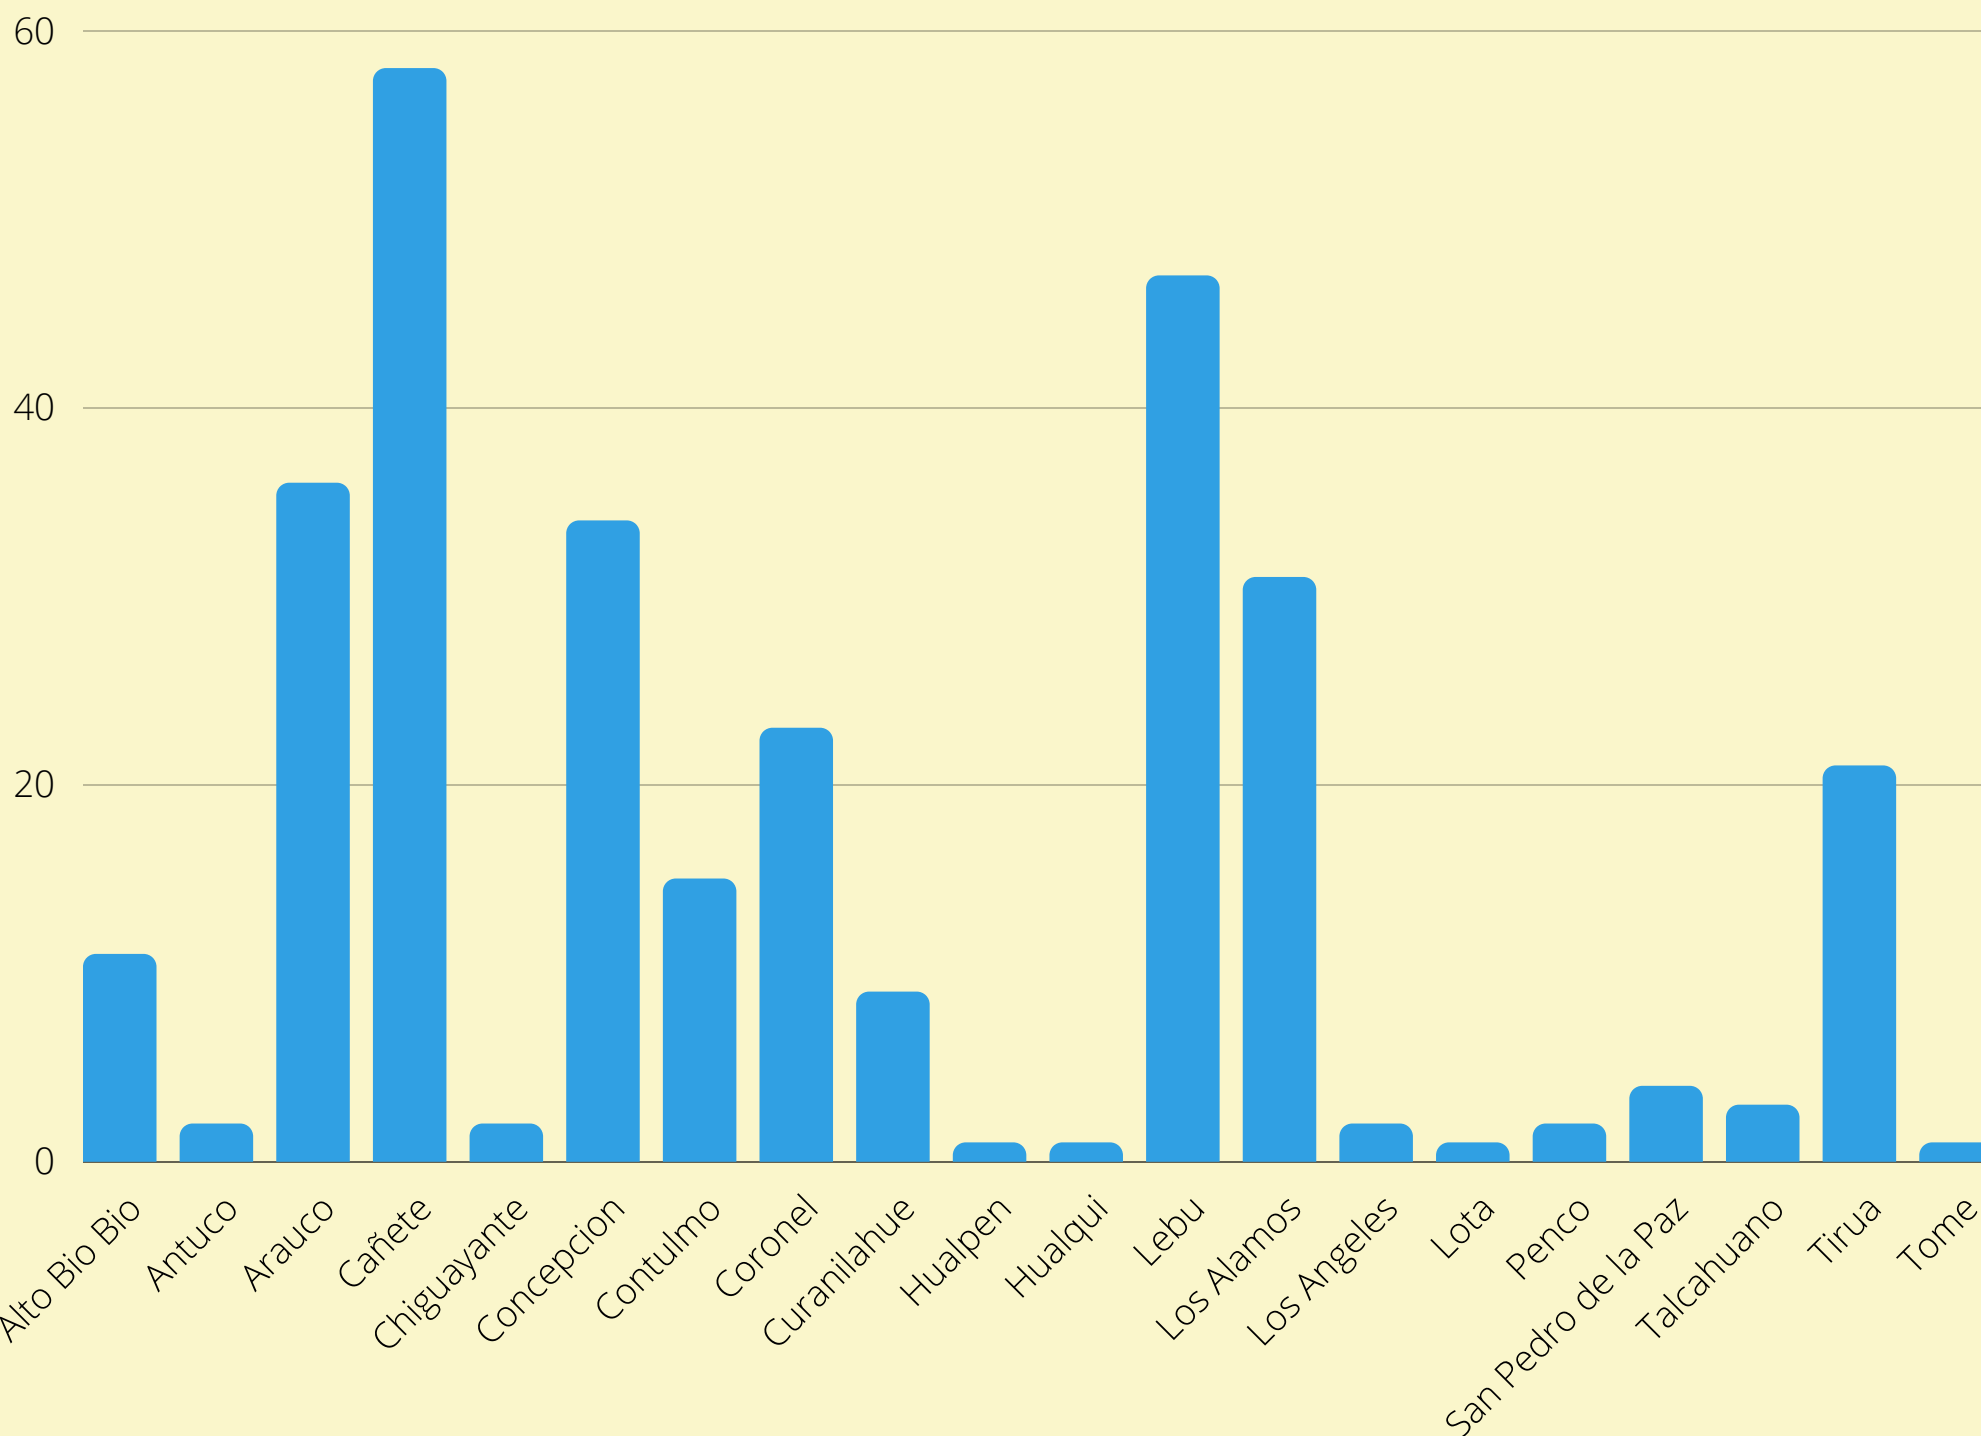

# En la región del Bio Bío existen **304** emprendimientos y empresas indígenas, ubicados en 20 comunas

Fuente: Elaboración propia a partir de información solicitada vía transparencia

De estos **304** emprendimientos y empresas, la mayoría son de **Mujeres**. Los **304** emprendimientos pertenecen **pueblo Mapuche** y todos son informales o no se tiene información.

Artesanía

Gastronomía

Comercio

Agricultura

De los **304**  
emprendimientos  
la mayoría se  
dedica a: